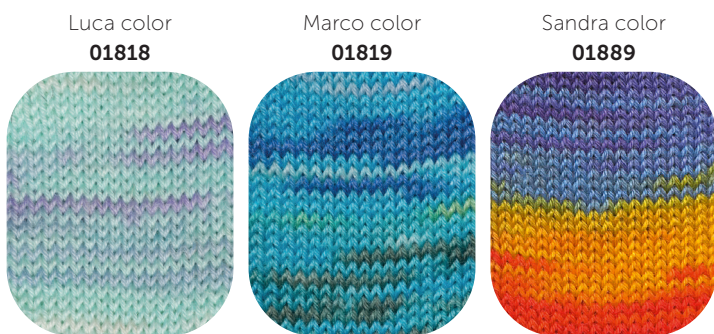

My first Regia

4-fädig | 4-ply 25g

9671086 : :ON/IN
Nr./No.: 9801296

BABY Smiles

75% Schurwolle / virgin wool / laine vierge /
Scheerwol / lana virgen / lana vergine / ny ull
25% Polyamid / polyamide / Poliamida / poliammide

waschmaschinenfest · machine washable · lavable à la machine ·
machine wasbaar · máquina lavable · macchina lavabile · maskintvätt
garantiert filzfrei · guaranteed non felting · garantie infeufrable · gegarandeerd
vervilt niet · antifieltro garantizado · Trattamento antifeltrimento · noppar ej

EU: 40

US:

2-3 mm
1-3 US

10 cm
30 M

~ 15 g

~130 g

~ 20 g

Superfine

25g ≈ 105m
0.88oz ≈ 115yds

Standard Babysocken / standard baby socks R0444,
My first Regia, col. 01002, 01054